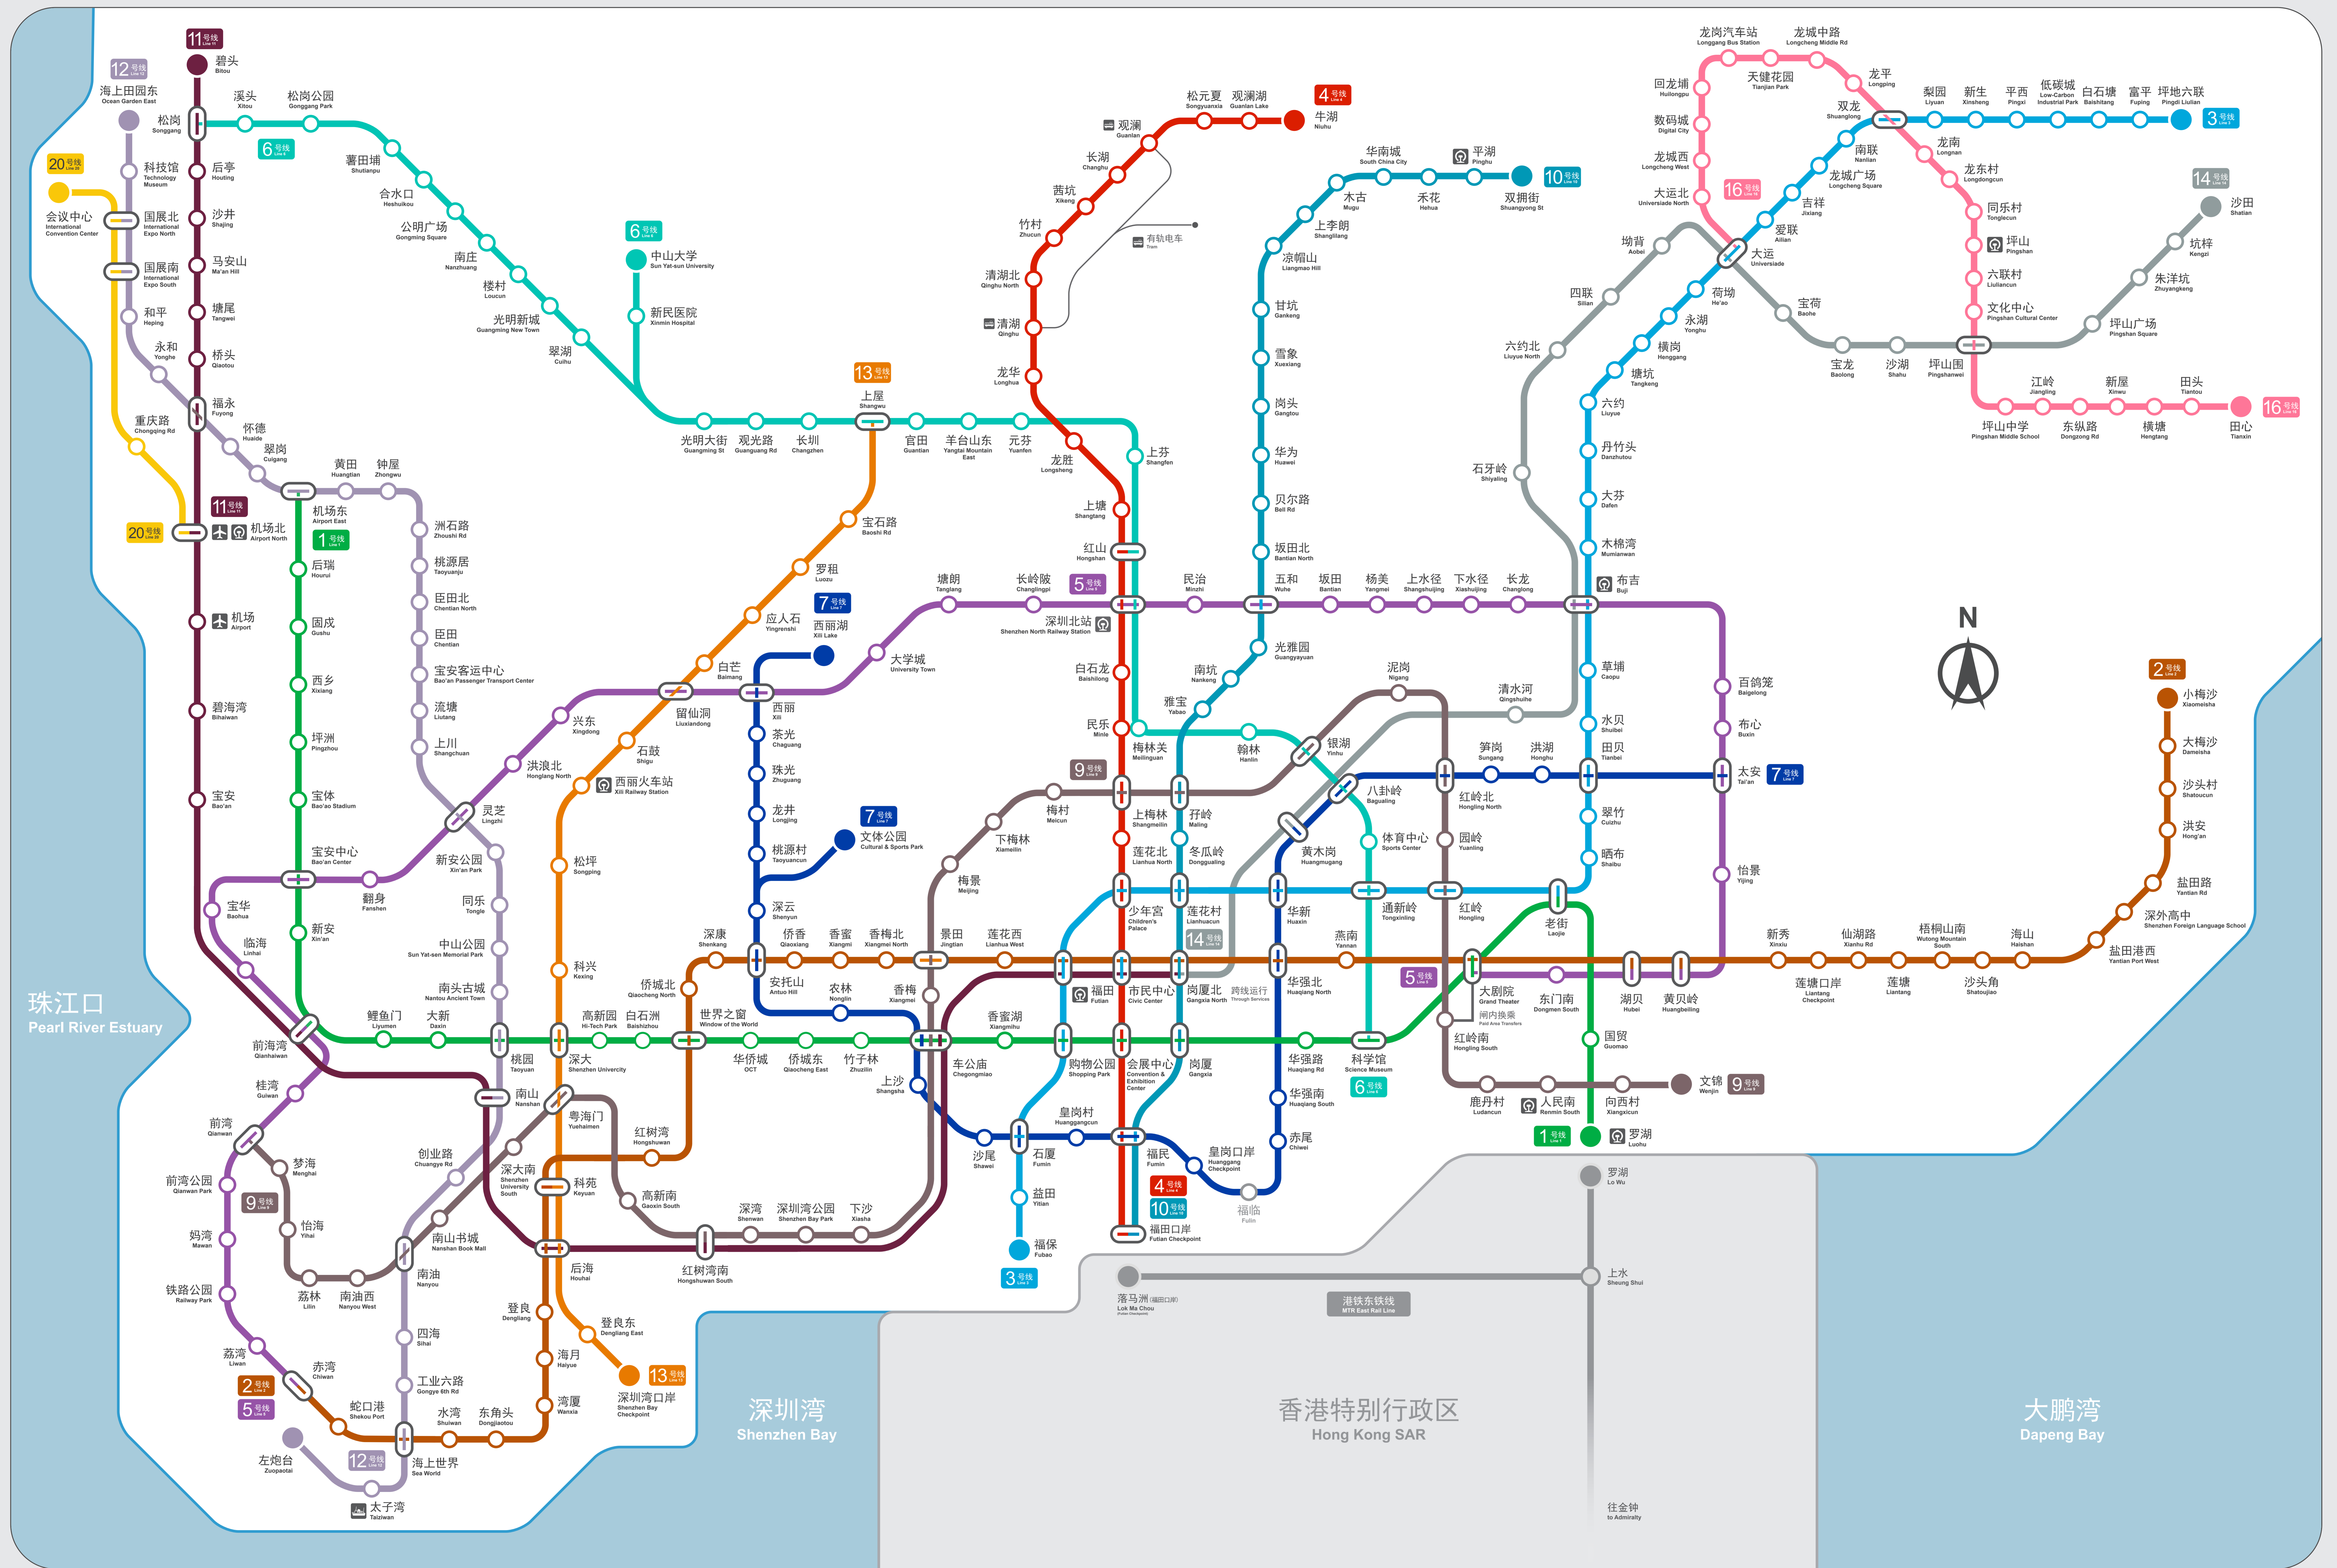

深圳市轨道交通运营网络图 System Map

图例 Legend

- 1号线 Line 1
- 2号线 Line 2
- 3号线 Line 3
- 4号线 Line 4
- 5号线 Line 5
- 6号线 Line 6
- 7号线 Line 7
- 9号线 Line 9
- 10号线 Line 10
- 11号线 Line 11
- 12号线 Line 12
- 13号线 Line 13
- 14号线 Line 14
- 16号线 Line 16
- 20号线 Line 20

- 机场 Airport
- 轮船 Ferry
- 车站 Station
- 换乘站 Transfer Station
- 铁路 Railway Station
- 有轨电车 Tram
- 终点站 Terminal

* 本图经过变形处理, 不作为实际测量依据。
* The map can't be used as measurement basis as it has been deformed.